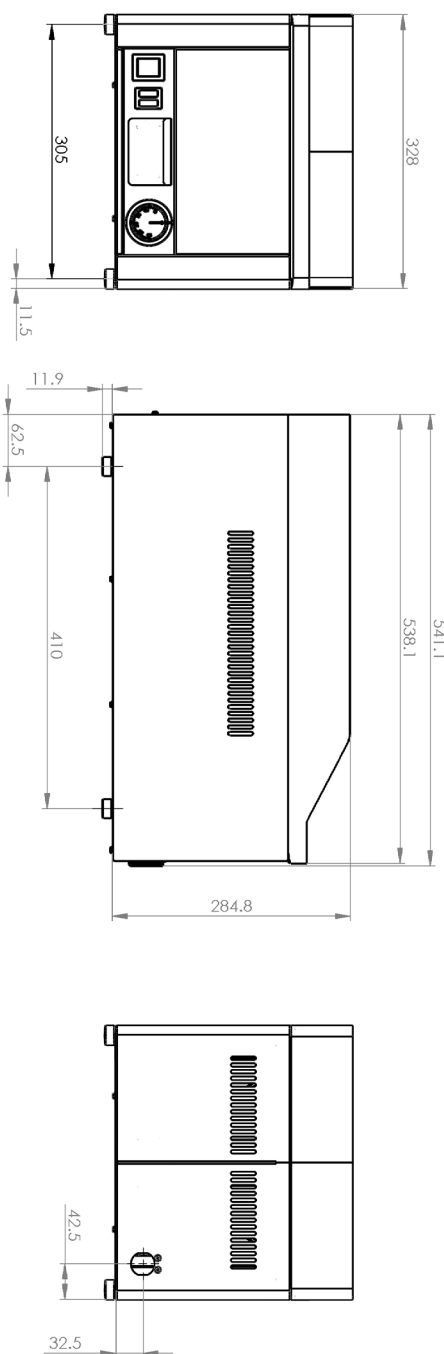

## Grilovací deska 32x48 elektrická durable chrom rýhovaná stolní 230 V

<b>Model</b>	<b>Sap kód</b>	00020933
FTRC 30 E	<b>Skupina artiklů</b>	Grily a grilovací plotny

- Typ povrchu zařízení: Rýhovaný
- Rozměr grilovací desky [mm x mm]: 320 x 480
- Tloušťka grilovací desky [mm]: 10.00
- Zásuvka na odpadní tuk: Ano
- Maximální teplota zařízení [°C]: 300
- Povrchová úprava: durable chrom
- Odnímatelný lem: Ne

<b>Sap kód</b>	00020933	<b>Příkon elektrický [kW]</b>	3.000
<b>Šířka netto [mm]</b>	328	<b>Napájení</b>	230 V / 1N - 50 Hz
<b>Hloubka netto [mm]</b>	541	<b>Rozměr grilovací desky [mm x mm]</b>	320 x 480
<b>Výška netto [mm]</b>	285	<b>Typ povrchu zařízení</b>	Rýhovaný
<b>Hmotnost netto [kg]</b>	21.00		

## Grilovací deska 32x48 elektrická durable chrom rýhovaná stolní 230 V

<b>Model</b>	<b>Sap kód</b>	00020933
FTRC 30 E	<b>Skupina artiklů</b>	Grily a grilovací plotny